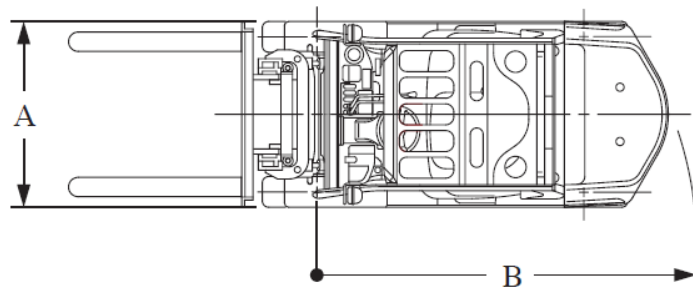

**8FD** למפרט המלא לחץ כאן:

Model		8FD15	8FD18	8FD20	8FD25	8FD30
Load Capacity	kg	1500	1750	2000	2500	3000
Load Center	mm	500	500	500	500	500
Overall Width	<b>A</b> mm	1070	1070	1150	1150	1240
Turning Radius (Outside)	<b>B</b> mm	1990	2010	2200	2280	2430
Overhead Guard Height	<b>C</b> mm	2080	2080	2110	2110	2170
Length to Fork Face	<b>D</b> mm	2285	2310	2550	2620	2775

Model		8FDN35	8FDN40	8FDN45	8FDN50	8FDN60	8FDN70
Load Capacity	kg	3500	4000	4500	5000	6000	7000
Load Center	mm	600	600	600	600	600	600
Overall Width	<b>A</b> mm	1350	1350	1450	1450	1965	1965
Turning Radius (Outside)	<b>B</b> mm	2610	2660	2750	2810	3230	3280
Overhead Guard Height	<b>C</b> mm	2210	2210	2300	2300	2310	2310
Length to Fork Face	<b>D</b> mm	2925	2980	3110	3170	3490	3545