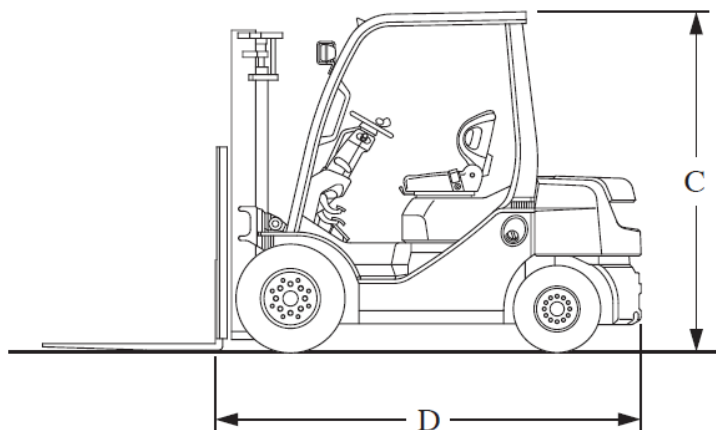

**8FD** למפרט המלא לחץ כאן:

Model		8FD15	8FD18	8FD20	8FD25	8FD30
Load Capacity	kg	1500	1750	2000	2500	3000
Load Center	mm	500	500	500	500	500
Overall Width	<b>A</b> mm	1070	1070	1150	1150	1240
Turning Radius (Outside)	<b>B</b> mm	1990	2010	2200	2280	2430
Overhead Guard Height	<b>C</b> mm	2080	2080	2110	2110	2170
Length to Fork Face	<b>D</b> mm	2285	2310	2550	2620	2775

Model		8FDN35	8FDN40	8FDN45	8FDN50	8FDN60	8FDN70
Load Capacity	kg	3500	4000	4500	5000	6000	7000
Load Center	mm	600	600	600	600	600	600
Overall Width	<b>A</b> mm	1350	1350	1450	1450	1965	1965
Turning Radius (Outside)	<b>B</b> mm	2610	2660	2750	2810	3230	3280
Overhead Guard Height	<b>C</b> mm	2210	2210	2300	2300	2310	2310
Length to Fork Face	<b>D</b> mm	2925	2980	3110	3170	3490	3545